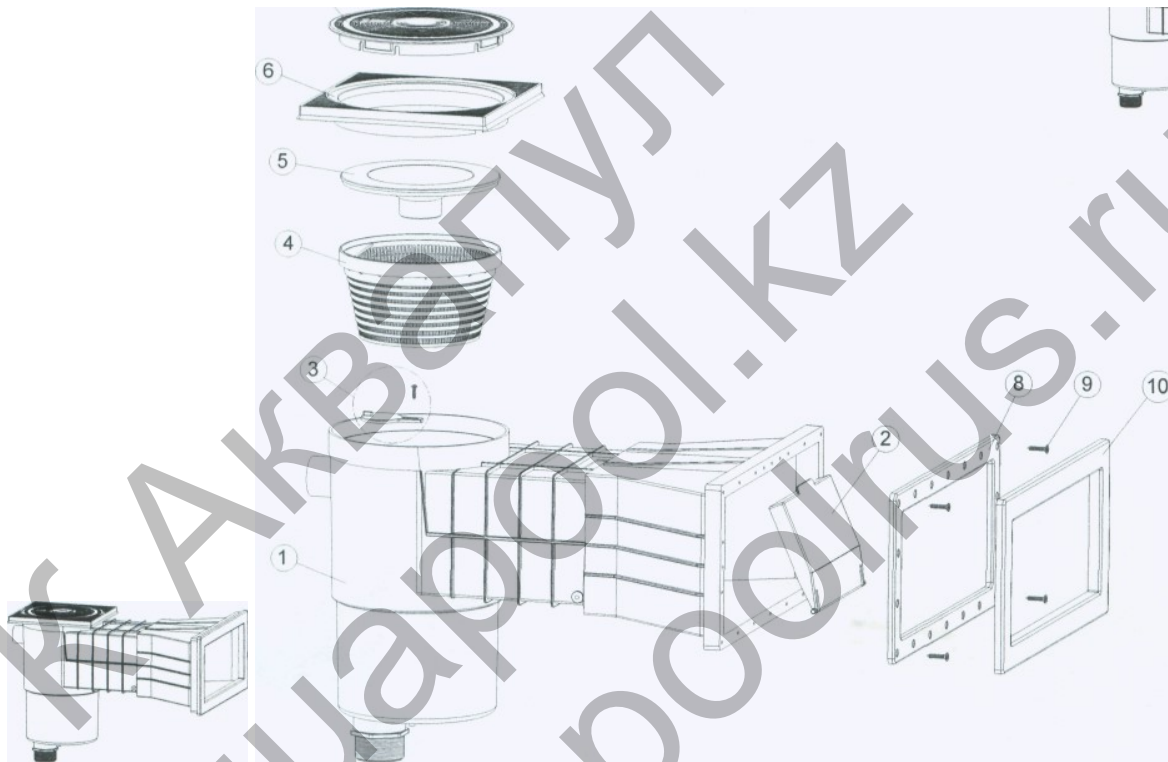

A-002

СКИММЕР из АВС-пластика с ШИРОКОЙ ГОРЛОВИНОЙ для БЕТОННОГО БАСЕЙНА с ДЕКОРАТИВНОЙ РАМКой.

1	A001-12	Корпус	
2	A001-2	Откидная створка	1
3	00249-0300	Створчатый клапан	1
4	MP0101-40	Корзина	1
5	MP0101-3	Крышка для пылесоса	1
6	MP0101-2	Квадратная рамка	1
7	MP0101-1	Круглая крышка	1
8	MP0103-8	Крепёжная рамка	1
9	7011555025	Винты	4
10	MP0103-10	Лицевая рамка	1